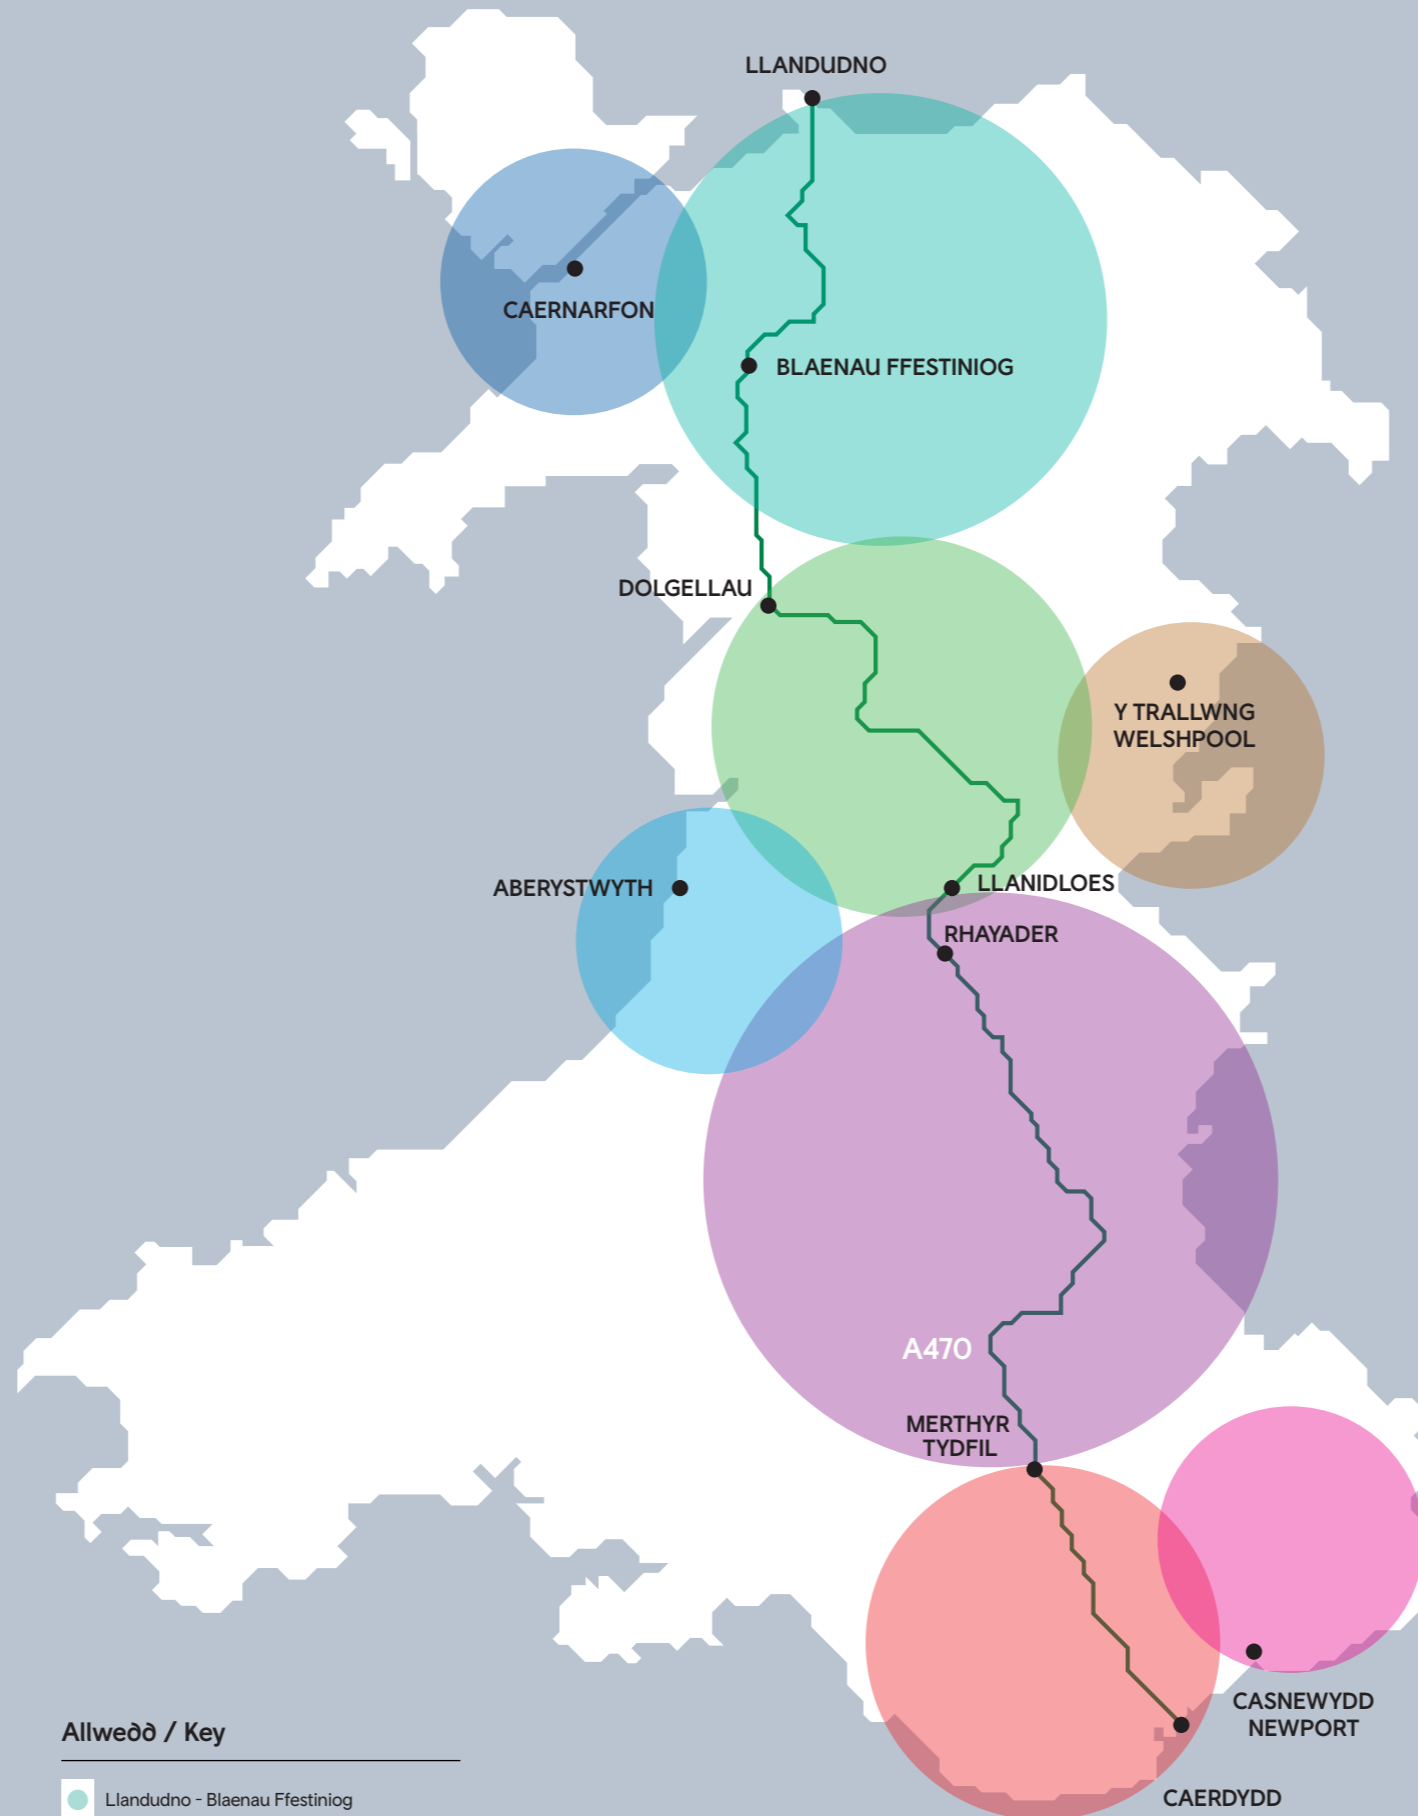

## Blas Cambrian Taste

Mae Blas Cambrian Taste yn fenter sydd yn hyrwyddo busnesau bwyd a diod lleol ar hyd Ffordd y Cambrian o Gaerdydd i Llandudno. Mae wedi rhannu l bedwar prif ardal ac yn cynnwys llefydd i brynu ac i brofi bwyd a diod lleol gan gynnwys siopiau a delis, cynhyrchwyr, marchnadoedd, ffeiriau bwyd, cafes, tafarndai, tai bwyta a phrofiadau bwyd a diod. Dangosir hefyd llefydd bwyd a diod o ddiddordeb o fewn siwrnau 40 munud o'r A470.

Blas Cambrian Taste is an initiative promoting local food and drink businesses along The Cambrian Way from Cardiff to Llandudno. It is divided into four main areas and includes places to buy and experience local food and drink including shops, delis, producers, markets, food festivals, cafes, pubs, restaurants and food and drink experiences. The map also shows other food and drink areas of interest within a 40 minute journey of the A470.